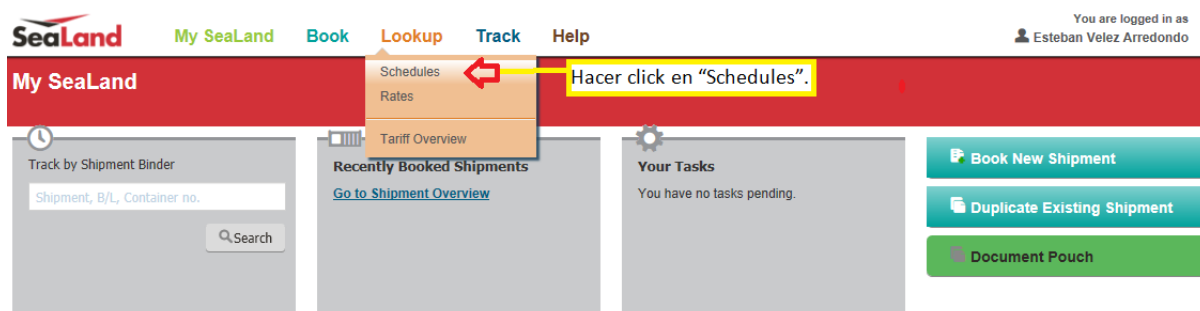

Cómo verificar los itinerarios.

Paso 1 Ingresar a www.sealand.com

Paso 2 Hacer click en “My Sealand”.

Paso 3 Ir a “Lookup”, después hacer click en “Schedules” en el cuadro desplegable.

Why use SeaLand?

Shipping containers just got easier if you choose My SeaLand