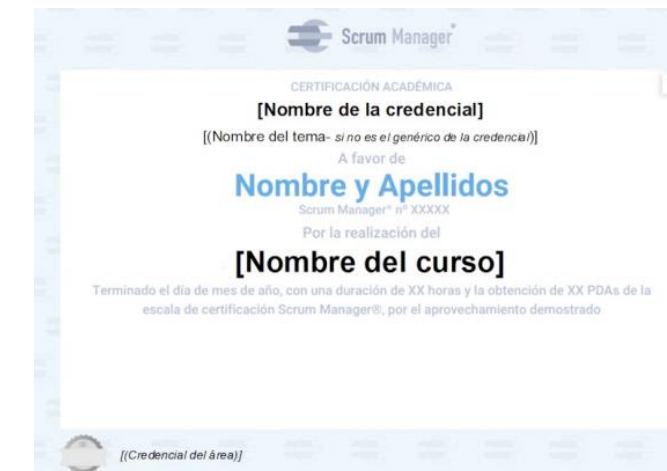

# CERTIFICACIONES ÁGILES: ALGUNOS TESTIMONIOS

 [VER](#) Agradecimiento de uno de nuestros alumnos en certificaciones.

 [VER](#) Agradecimiento de una de nuestras alumnos en live streamings.

Herramienta en línea para trabajar procesos y actividades en Equipos.

Herramientas en la nube para participar en grupo y colaborativamente.

Procesos de formación y certificaciones avalados por ISO 9001:2015.

Plataforma digital para efectuar simulaciones y rendir las certificaciones.

Desarrollo de casos en grupo, de forma colaborativa y en línea.

Certificado digital e internacional avalado por la casa certificadora SCRUMMANAGER según aplique.