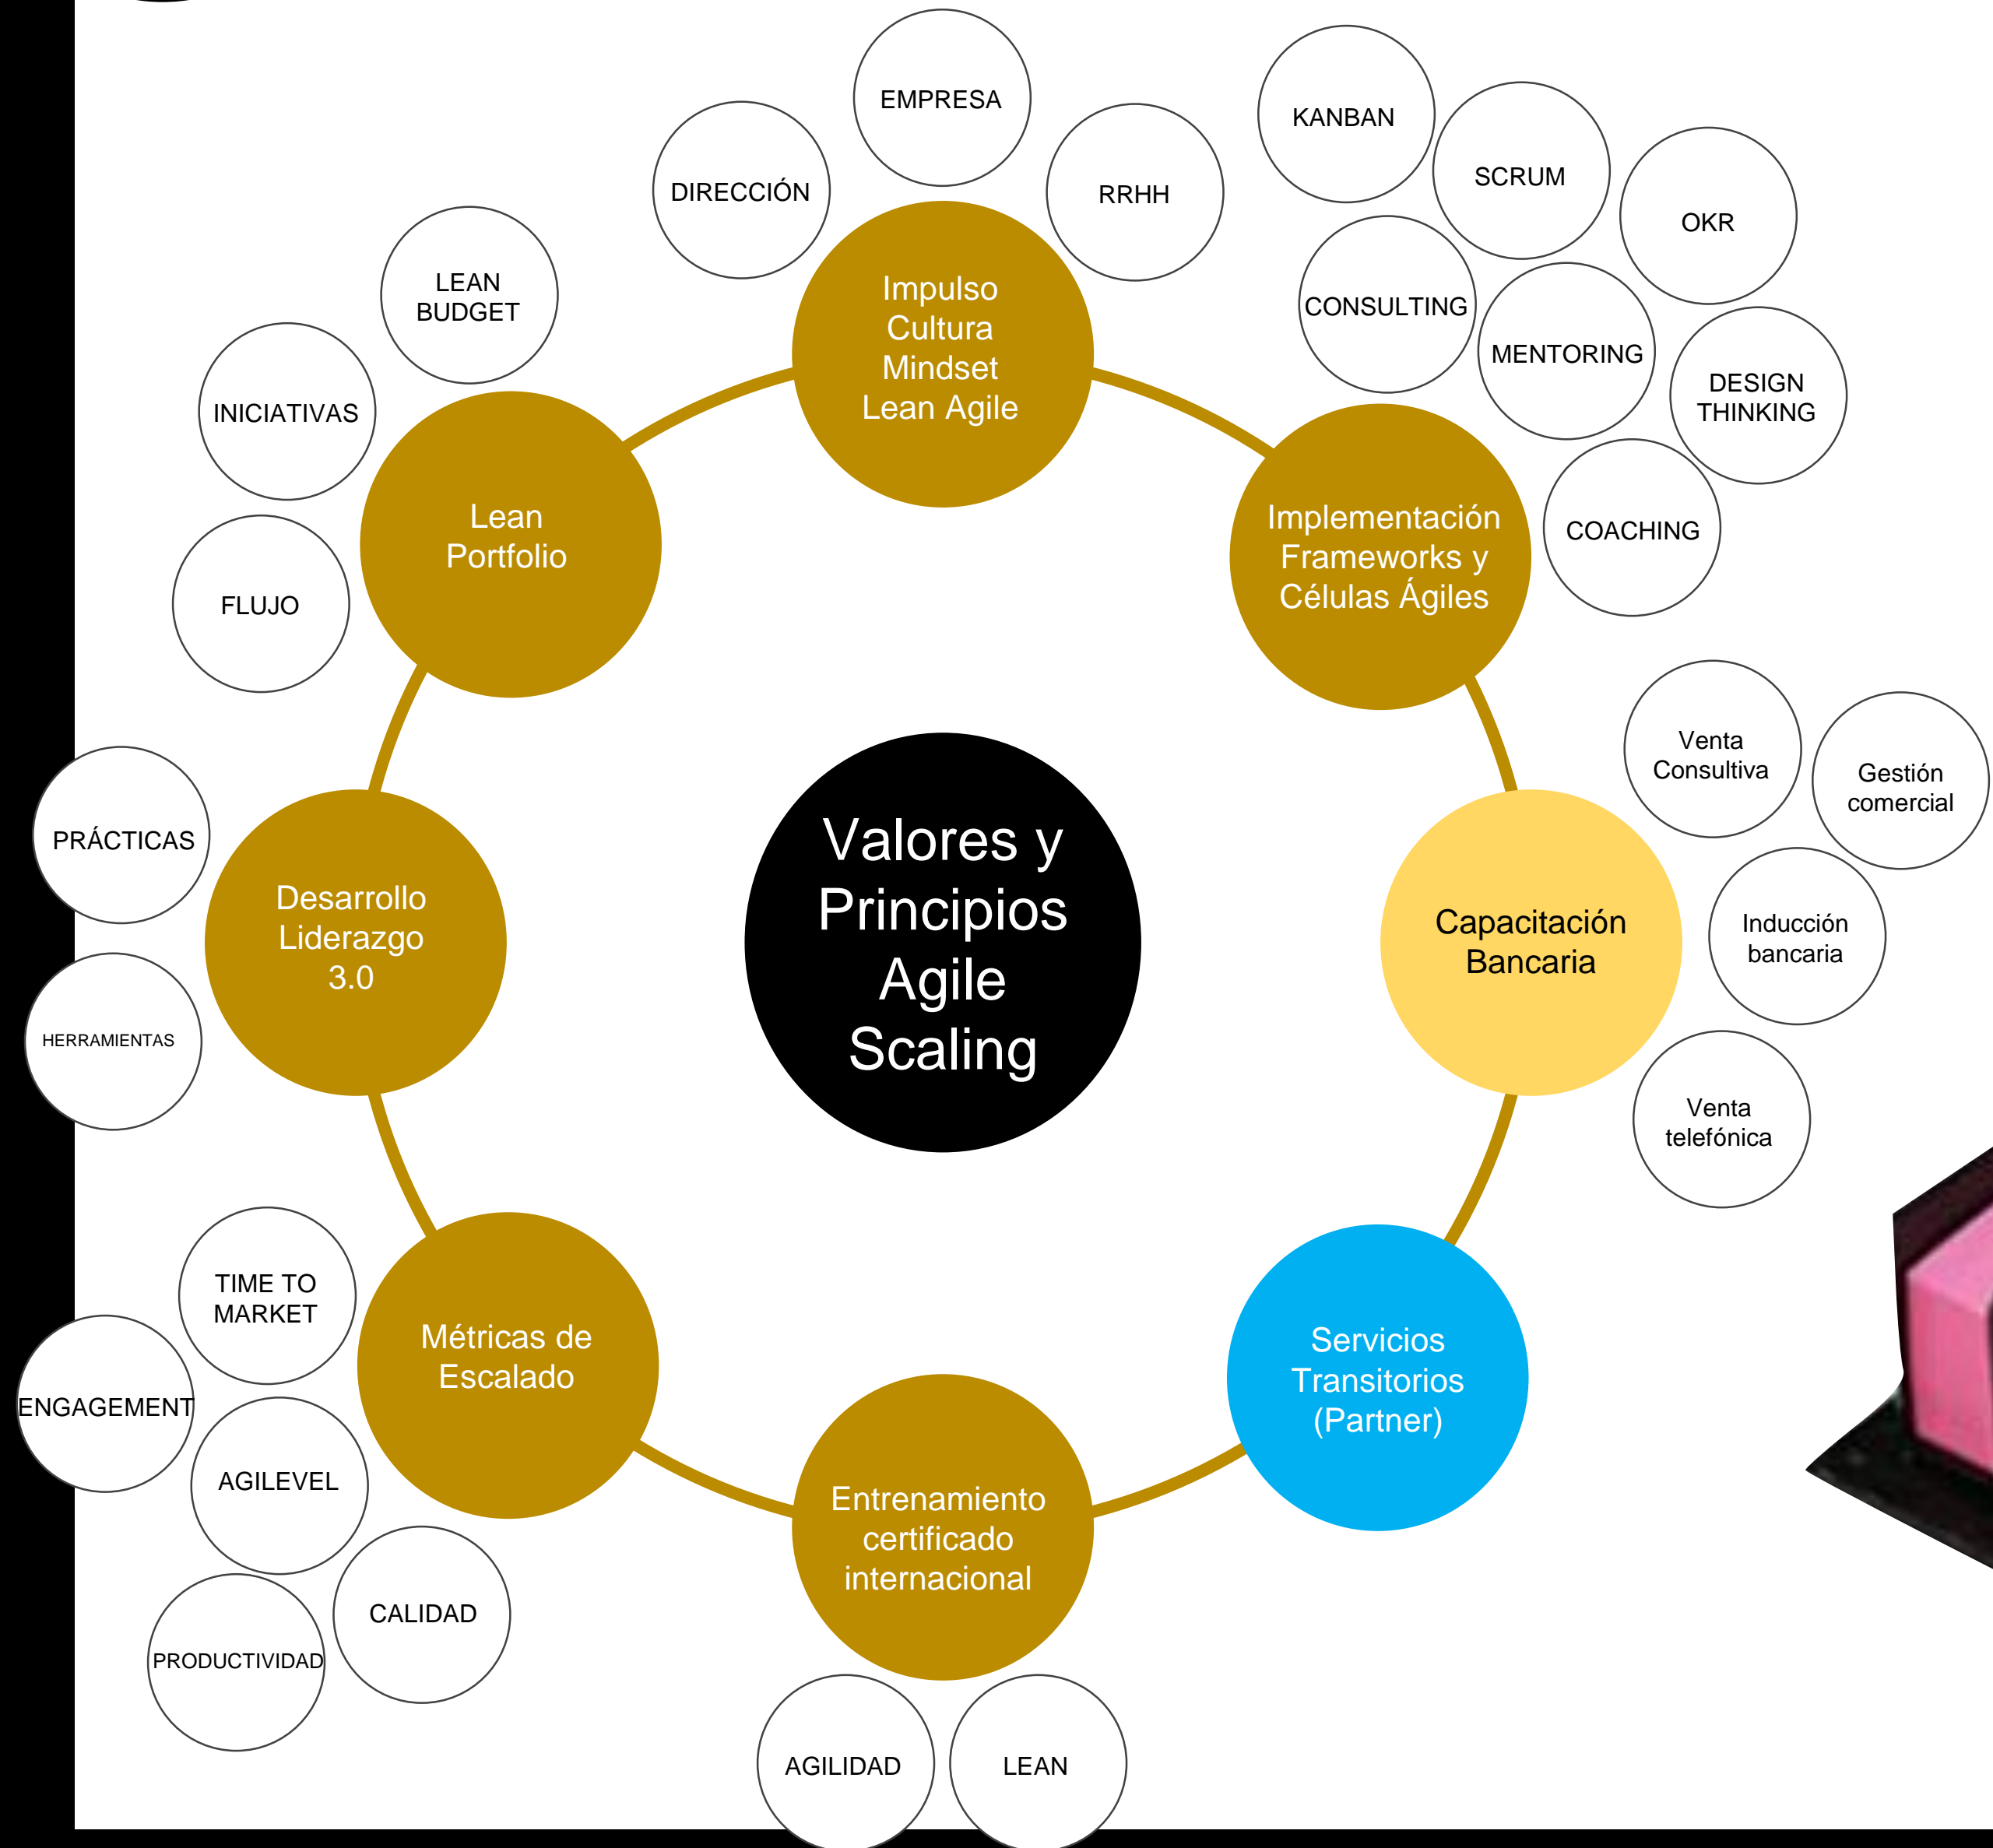

Sergio Billansky  
CEO & Founder Standard Lift

**TAURUS GALAXY es CENTRO DE FORMACIÓN** autorizado y respaldado por la norma internacional ISO.

Las **normas ISO 9000** son fundamentales para que las empresas brinden servicios y productos de altos estándares de calidad a sus clientes. Abarcan un conjunto de directrices orientadas a la óptima gestión de la organización. ISO certifica los procesos de formación que imparte TAURUS GALAXY.

# ALCANCE TAURUS...