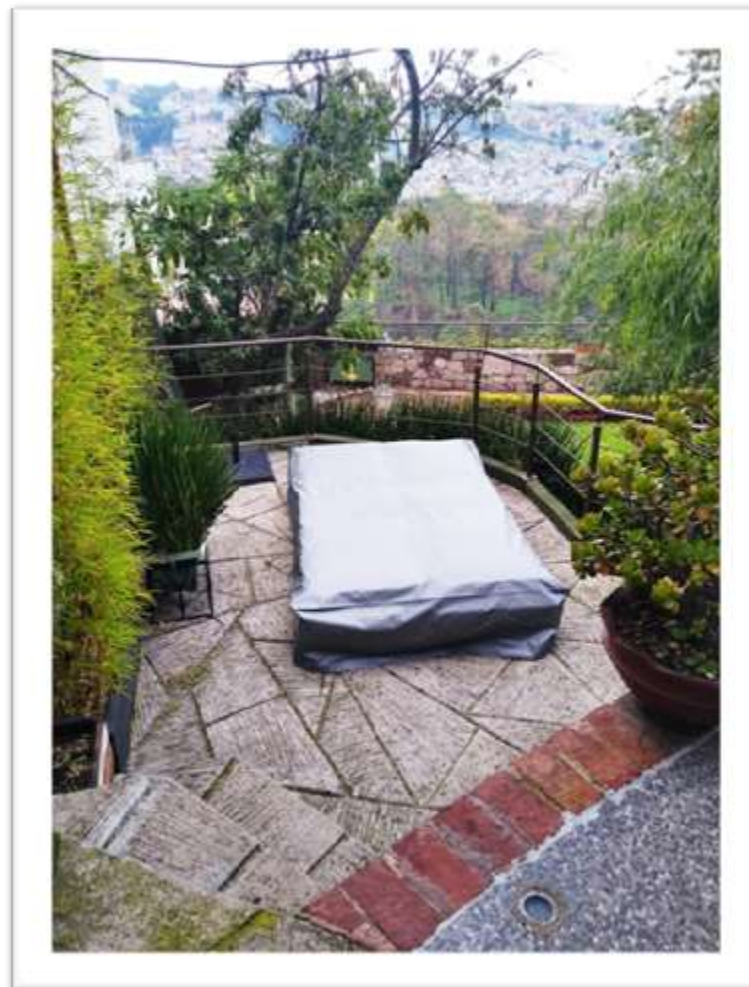

FUNDA PARA CAMASTRO
MATERIAL GRUESO IMPERMEABLE – PARA INTERIOR Y EXTERIOR
200 largo x 180 ancho x 40 altura cm

Elaboradas con tela Impermeable, material AFELPADO elegante de alta durabilidad y calidad. Sus propiedades ayudan a la protección contra los rayos uv, potencializa la protección de tus muebles, se quita y pone fácilmente, es lavable.