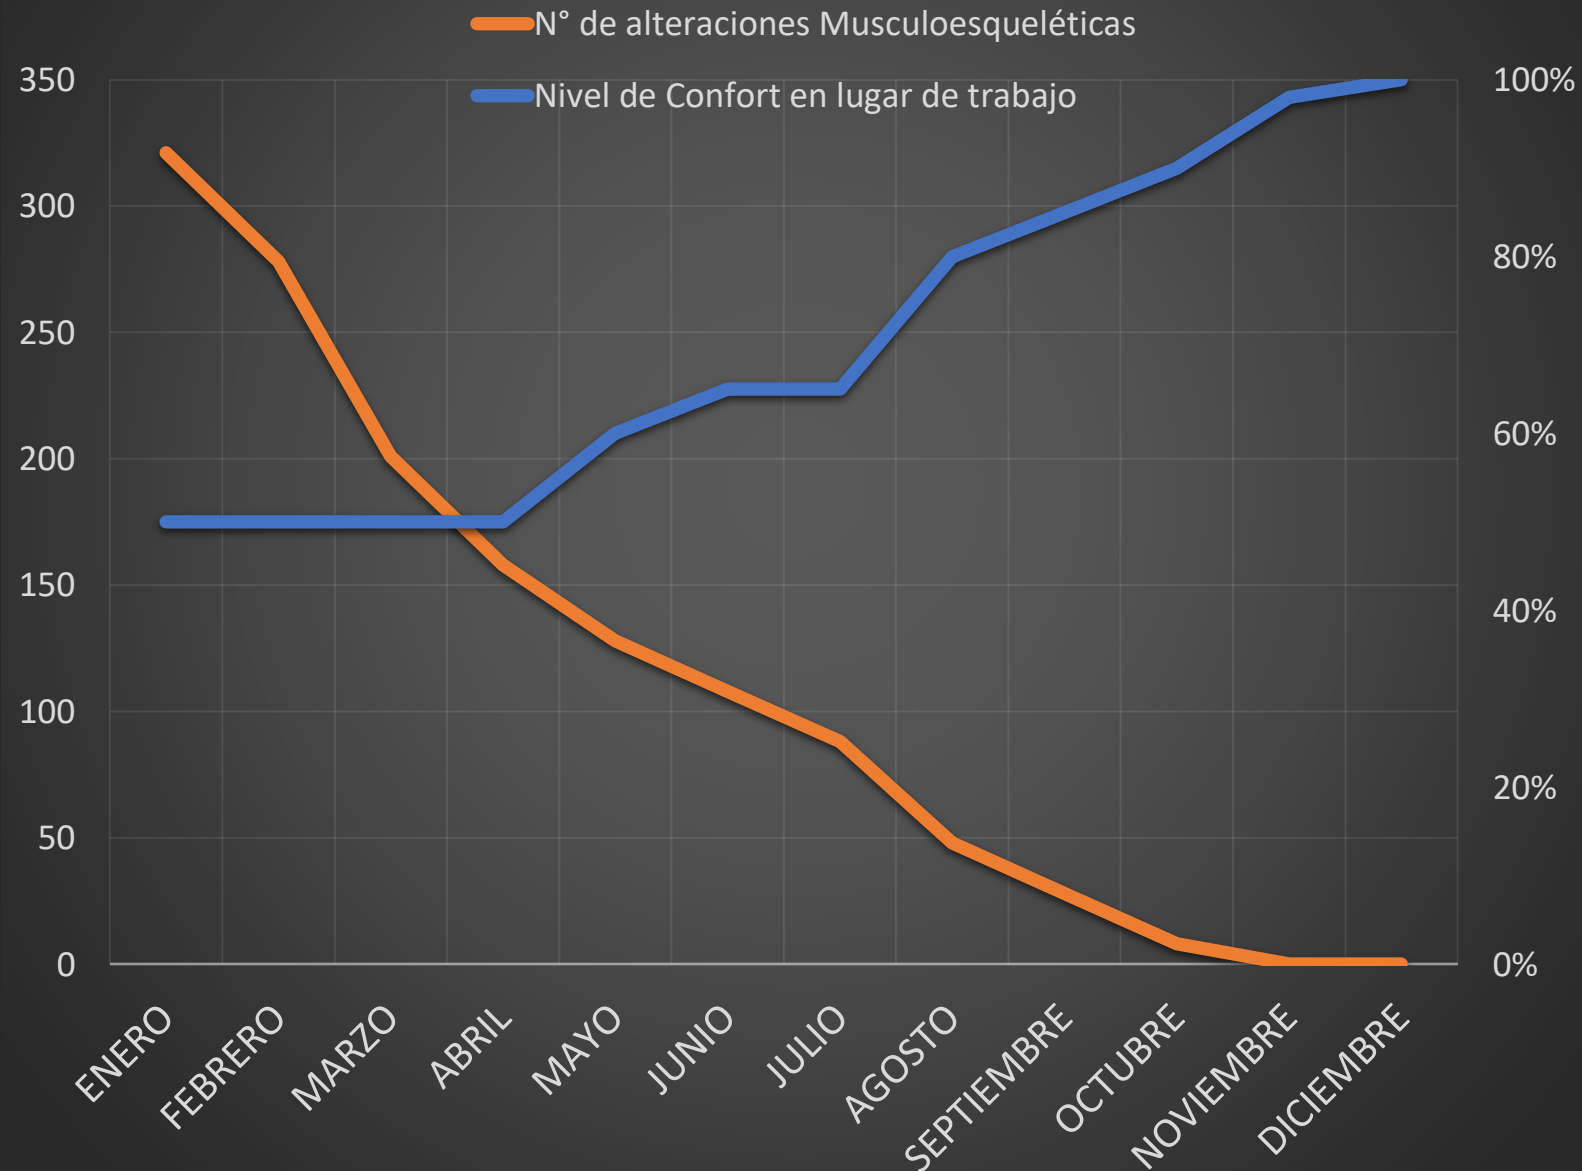

Disminuimos los **costos** y Aumentamos la **Productividad** de su empresa.

- Datos obtenidos de Programa Preventivo Osteomuscular, ejecutado en AMSA (Minera Los Pelambres), a través de evaluaciones e intervenciones clínicas realizadas al 100% de los trabajadores que participaron de este.

Programa Preventivo Osteomuscular (AMSA, Minera Los Pelambres, 2019)