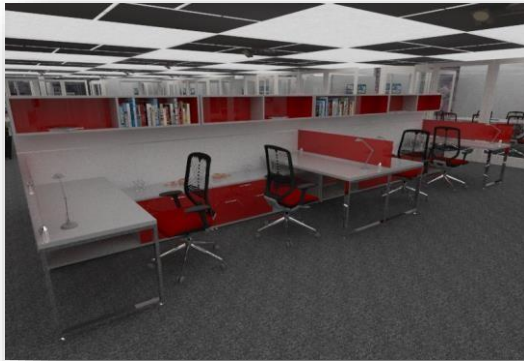

OTROS VARIOS

MADE
MUEBLES