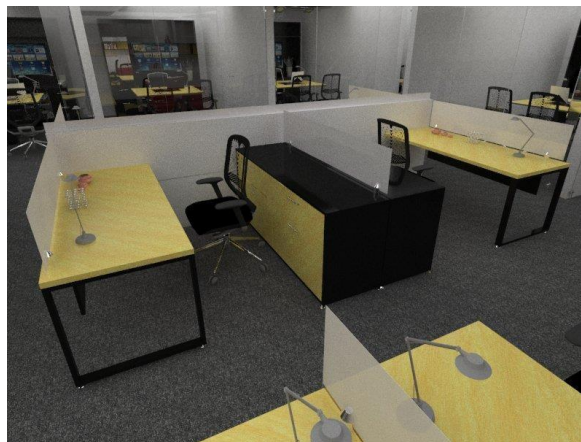

PUESTOS DE TRABAJO

MADE
MUEBLES

•OPERATIVO

•GERENTE

•JEFE

•SECRETARIAL

Con diseños ergonómicos que se adaptan a todo tipo de funcionario.

ESTACIONES DE TRABAJO EN ISLA

•CON PANTALLA

•CON PANEL MEDIA ALTURA

•CON DISEÑO ESPECIAL

•ISLA EN CRUZ

Ergonómicas, multifuncionales y armónicas con cada espacio.

MESAS

•MESA DE JUNTAS EN U

•MESA DE JUNTAS CUADRADA

•MESA DE JUNTAS REDONDA

•MESA PARA CAFETERIA

Funcionales para cada grupo de trabajo y espacio.

ARCHIVO RODANTE

MADE
MUEBLES

Funcionales, adaptados a cada necesidad y espacio.

ESTANTERÍA

•ESTANTERÍA SEMI INDUSTRIAL