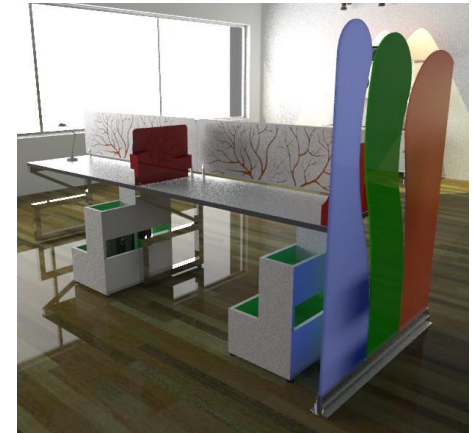

PORTAFOLIO DE PRODUCTOS

 **MADE**
MUEBLES

SISTEMAS DE PANELERÍA

•PANEL PISO TECHO EN VIDRIO

•PANEL MEDIA ALTURA MIXTO

•PANEL PISO TECHO MIXTO

•PANELERÍA VIDRIERA

Los diseños de oficina abierta nos permiten optimizar las áreas de trabajo dando privacidad y ambientes armónicos.

PUESTOS DE TRABAJO

MADE
MUEBLES

•OPERATIVO

•GERENTE

•JEFE

•SECRETARIAL

Con diseños ergonómicos que se adaptan a todo tipo de funcionario.

ESTACIONES DE TRABAJO EN ISLA

•CON PANTALLA

•CON PANEL MEDIA ALTURA

•CON DISEÑO ESPECIAL

•ISLA EN CRUZ

Ergonómicas, multifuncionales y armónicas con cada espacio.

MESAS

•MESA DE JUNTAS EN U

•MESA DE JUNTAS CUADRADA

•MESA DE JUNTAS REDONDA

•MESA PARA CAFETERIA

Funcionales para cada grupo de trabajo y espacio.

ARCHIVO RODANTE

MADE
MUEBLES

Funcionales, adaptados a cada necesidad y espacio.

ESTANTERÍA

•ESTANTERÍA SEMI INDUSTRIAL