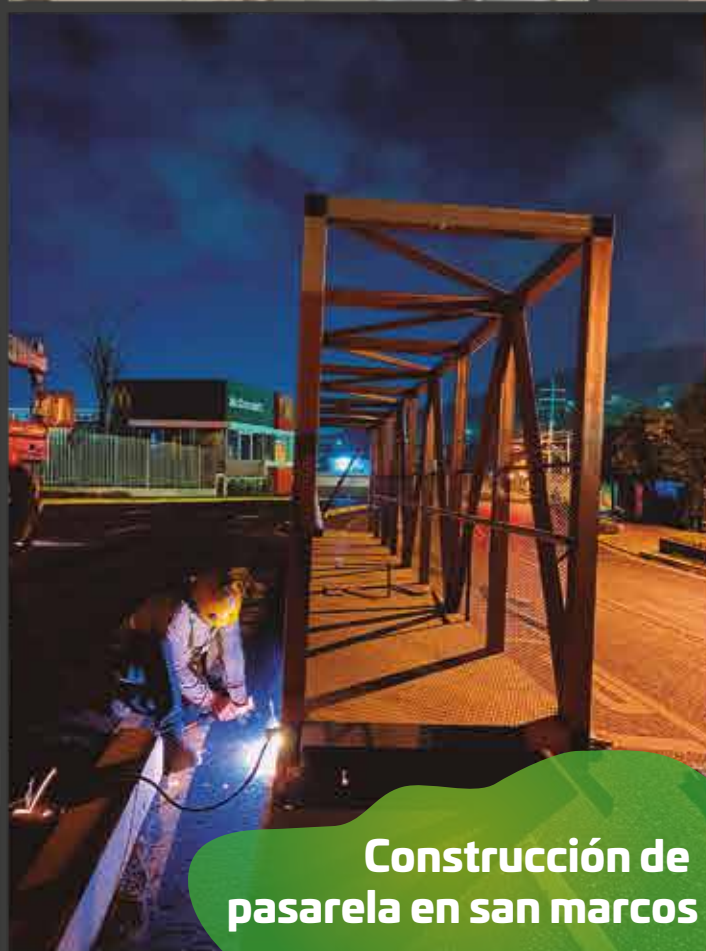

Construcción de pasarela en san marcos