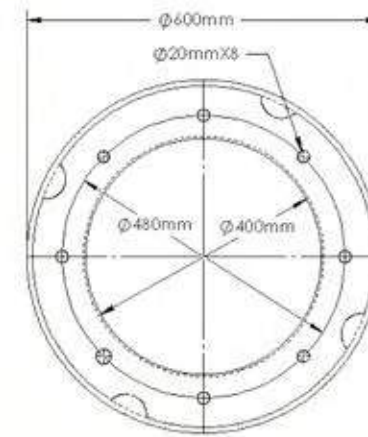

Medio escalón DF401

Escalón anillo HDC DF302

Se adapta a toda la gama de base ancha en visores HDC DF

CARACTERÍSTICAS ESPECÍFICAS

- Resistente a la intemperie y apto para uso en interiores y exteriores
- Cuerpo de aleación fundida de alta calidad
- Tres capas de revestimiento resistente a la decoloración, desprendimiento y astillado
- Gama de opciones de color
- Fácil instalación
- Garantía de 3 años
- Envío a todo el mundo