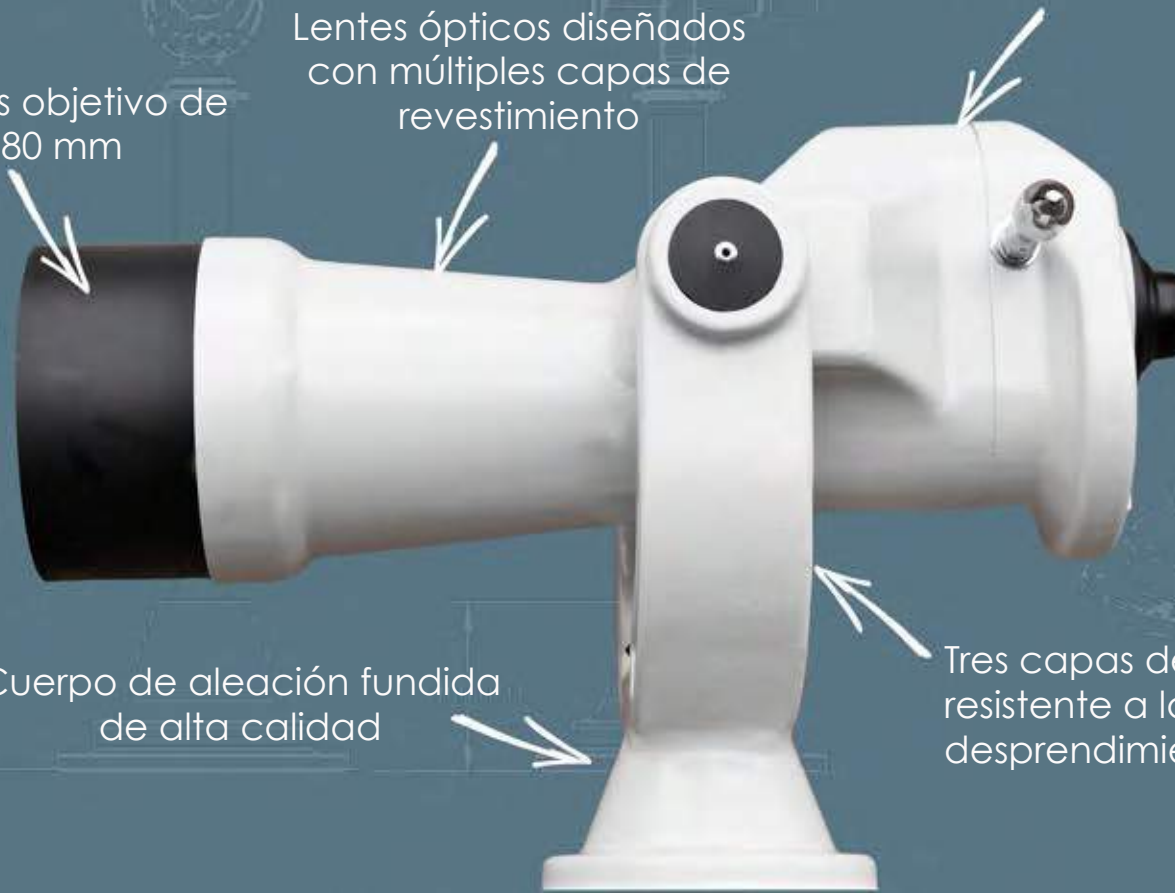

HDC Scopes
Telescopios & Binoculares Públicos

Gama Telescopio HDC DF

Resistente a la intemperie: adecuado para instalaciones en interiores y exteriores

Opciones de aumento
20x o 30x

Lleno de gas nitrógeno
para una visualización
sin niebla

Lentes ópticos diseñados
con múltiples capas de
revestimiento

Lentes objetivo de
80 mm

Oculares giratorios para
enfocar

Cuerpo de aleación fundida
de alta calidad

Tres capas de revestimiento
resistente a la decoloración,
desprendimiento y astillado

2 capas de seguridad en
todos los modelos que
funcionan con monedas

HDC DFCT1

Telescopio Operado con Monedas

CARACTERÍSTICAS ESPECÍFICAS

- Lentes de diseño óptico con varias capas de revestimiento
- Lleno de gas nitrógeno para una visualización sin niebla
- Vidrio protector
- Enfoque desde 25 m >
- Lente objetivo de diámetro 80 mm
- Alto factor crepuscular para una visualización nocturna de alta calidad de imagen
- Telescopio de visión binocular gran angular
- Resistente a la intemperie y apto para uso en interiores y exteriores
- Se puede girar 360° horizontalmente y + 30°, -45° verticalmente
- Cuerpo de aleación fundida de alta calidad
- Tres capas de revestimiento resistente a la decoloración, desprendimiento y astillado
- Caja de dinero con cerradura invisible
- Dos capas de protección contra robos
- Acepta monedas extranjeras
- Tiempo de visualización ajustable
- Batería de larga duración (x2AA)
- Fácil instalación
- Garantía de 3 años
- Envío a todo el mundo