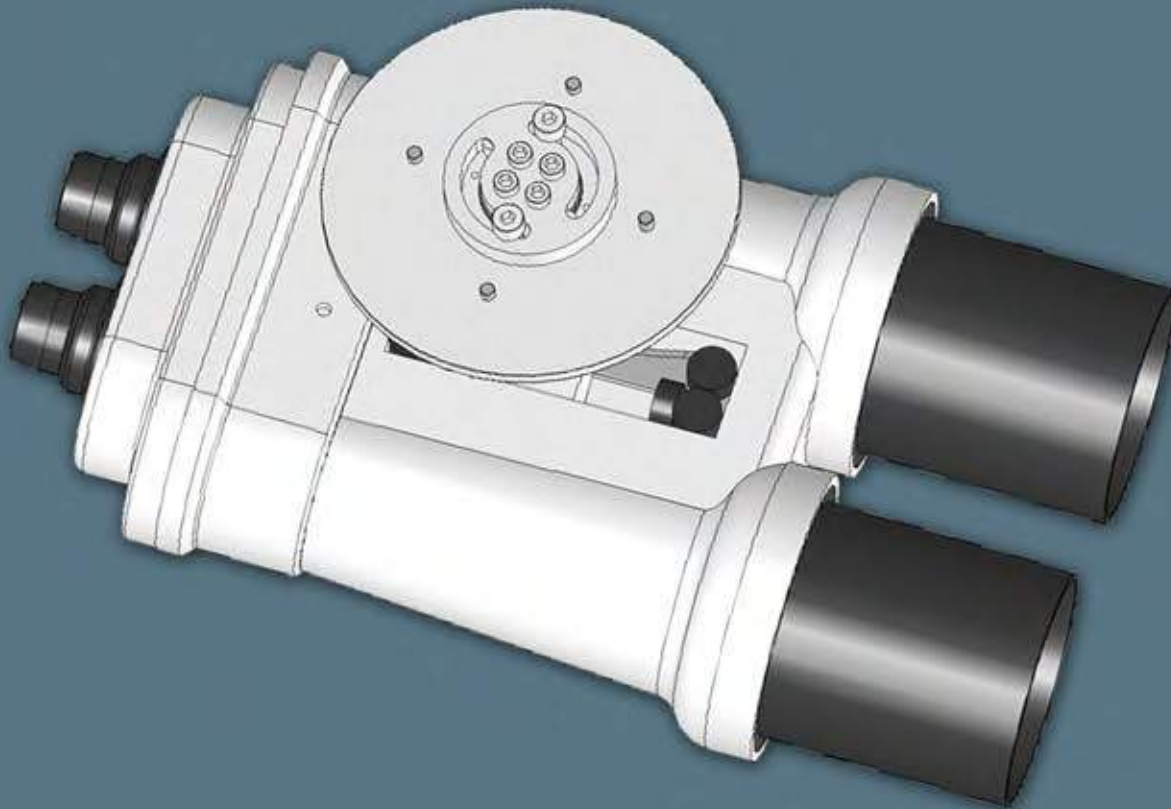

Limitadores de ángulo

Rotación / Elevación

En algunas situaciones, es posible que deba restringir los ángulos de visión para enfocarse en un tema en particular o para garantizar la privacidad en áreas residenciales. Podemos modificar telescopios y binoculares, que funcionan con monedas, como los que no funcionan con monedas, para restringir la elevación y la rotación hacia arriba y hacia abajo.

Para completar estas modificaciones, necesitamos establecer los ángulos de visión que necesita. Comuníquese con nosotros para que podamos explicarle el proceso.

Limitador de rotación de 110 grados para binoculares DFN1 y DFN2 y los telescopios DFNT1 y DFNT2.