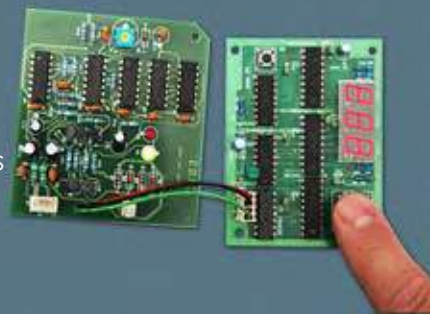

OPCIONALES

- 2 opciones de aumento 20x o 30x
- Contador de monedas
- Limitador de ángulo de rotación / elevación
- Gama de opciones de color
- Gama de opciones de bases

Escalón de anillo DF302

Medio escalón DF401 opcional