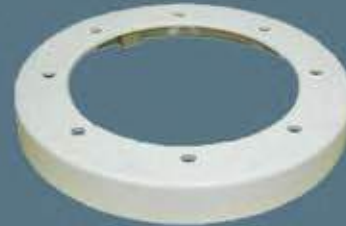

Medio escalón DF401 opcional

HDC Scopes

Telescopios & Binoculars Públicos

HDC DFCT2

Telescopio Operado con Monedas

CARACTERÍSTICAS ESPECÍFICAS

- Lentes de diseño óptico con varias capas de revestimiento
- Lleno de gas nitrógeno para una visualización sin niebla
- Vidrio protector
- Enfoque desde 25 m >
- Lente objetivo de diámetro 80 mm
- Alto factor crepuscular para una visualización nocturna de alta calidad de imagen
- Telescopio de visión binocular gran angular
- Resistente a la intemperie y apto para uso en interiores y exteriores
- Se puede girar 360° horizontalmente y + 30°, -45° verticalmente
- Cuerpo de aleación fundida de alta calidad
- Tres capas de revestimiento resistente a la decoloración, desprendimiento y astillado
- Caja de dinero con cerradura invisible
- Dos capas de protección contra robos
- Acepta monedas extranjeras
- Tiempo de visualización ajustable
- Batería de larga duración (x2AA)
- Fácil instalación
- Garantía de 3 años
- Envío a todo el mundo

Escalón de anillo DF302
opcional

Medio escalón DF401
opcional

OPCIONALES

- 2 opciones de aumento 20x o 30x
- Contador de monedas
- Limitador de ángulo de rotación / elevación
- Gama de opciones de color
- Gama de opciones de base