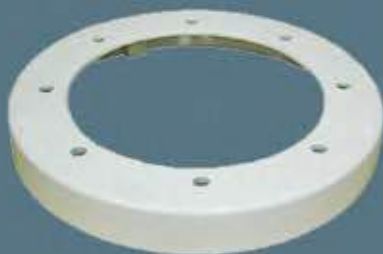

HDC DFN2

Binoculares Operados sin Monedas

CARACTERÍSTICAS ESPECÍFICAS

- Lentes de diseño óptico con varias capas de revestimiento antideslumbrante
- Lleno de gas nitrógeno para una visualización sin niebla
- Vidrio protector resistente al polvo
- Enfoque desde 25 m hasta el infinito
- Lente objetivo de diámetro 80 mm
- Alto factor crepuscular para una visualización nocturna de excelente calidad de imagen
- Binocular de visión binocular gran angular
- Resistente a la intemperie y apto para uso en interiores y exteriores
- Se puede girar 360° horizontalmente y + 30°, -45° verticalmente
- Cuerpo de aleación fundida de alta calidad
- Equipado con mini base
- Rosa de Compás integrada
- Tres capas de revestimiento resistente a la decoloración, desprendimiento y astillado
- Fácil instalación
- Garantía de 3 años
- Envío a todo el mundo

Escalón de anillo DF302 opcional

OPCIONALES

- 2 opciones de aumento 20x o 30x
- Limitador de ángulo de rotación / elevación
- Gama de opciones de color
- Gama de opciones de bases