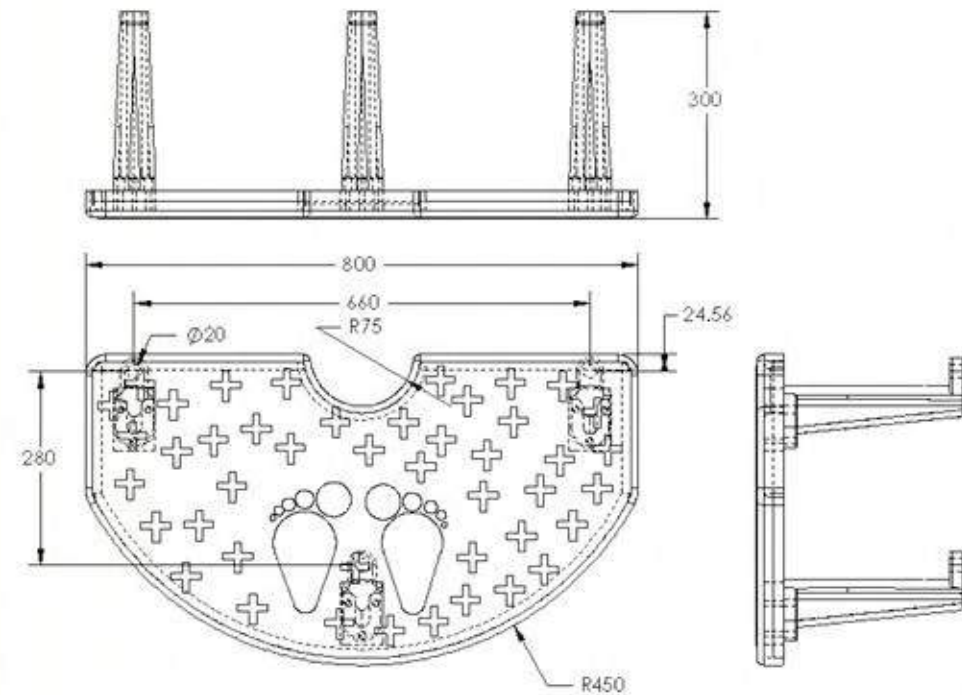

Medio escalón HDC DF401

Telescopio o binoculares operados con monedas montados en una base accesible para silla de ruedas.

CARACTERÍSTICAS ESPECÍFICAS

- Resistente a la intemperie y apto para uso en interiores y exteriores
- Cuerpo de aleación fundida de alta calidad
- Tres capas de revestimiento resistente a la decoloración, desprendimiento y astillado
- Gama de opciones de color
- Fácil instalación
- Garantía de 3 años
- Envío a todo el mundo