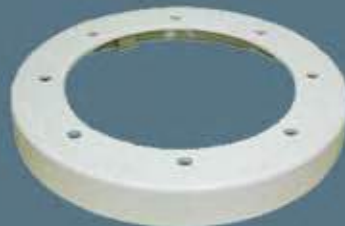

Escalón de anillo DF302 opcional