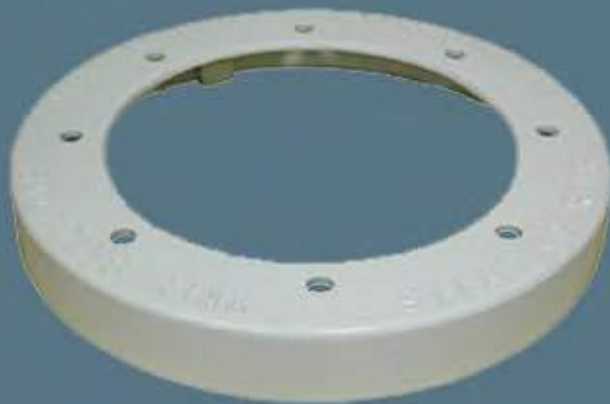

Medio escalón HDC DF401

Telescopio o binoculares operados con monedas montados en una base accesible para silla de ruedas.

CARACTERÍSTICAS ESPECÍFICAS

- Resistente a la intemperie y apto para uso en interiores y exteriores
- Cuerpo de aleación fundida de alta calidad
- Tres capas de revestimiento resistente a la decoloración, desprendimiento y astillado
- Gama de opciones de color
- Fácil instalación
- Garantía de 3 años
- Envío a todo el mundo

Medio escalón DF401

Escalón anillo HDC DF302

Se adapta a toda la gama de base ancha en visores HDC DF

CARACTERÍSTICAS ESPECÍFICAS

- Resistente a la intemperie y apto para uso en interiores y exteriores
- Cuerpo de aleación fundida de alta calidad
- Tres capas de revestimiento resistente a la decoloración, desprendimiento y astillado
- Gama de opciones de color
- Fácil instalación
- Garantía de 3 años
- Envío a todo el mundo

Escalón de anillo HDC DF302

Escalón de anillo DF302

Contador de monedas HDC DF

¡Leva un registro de tus ingresos!

CARACTERÍSTICAS ESPECÍFICAS

- Unidad de PCB adicional que cuenta el número de monedas pagadas en el visor.
- Incluye botón de reinicio.
- Se adapta a todos los telescopios y binoculares HDC DF que funcionan con monedas.