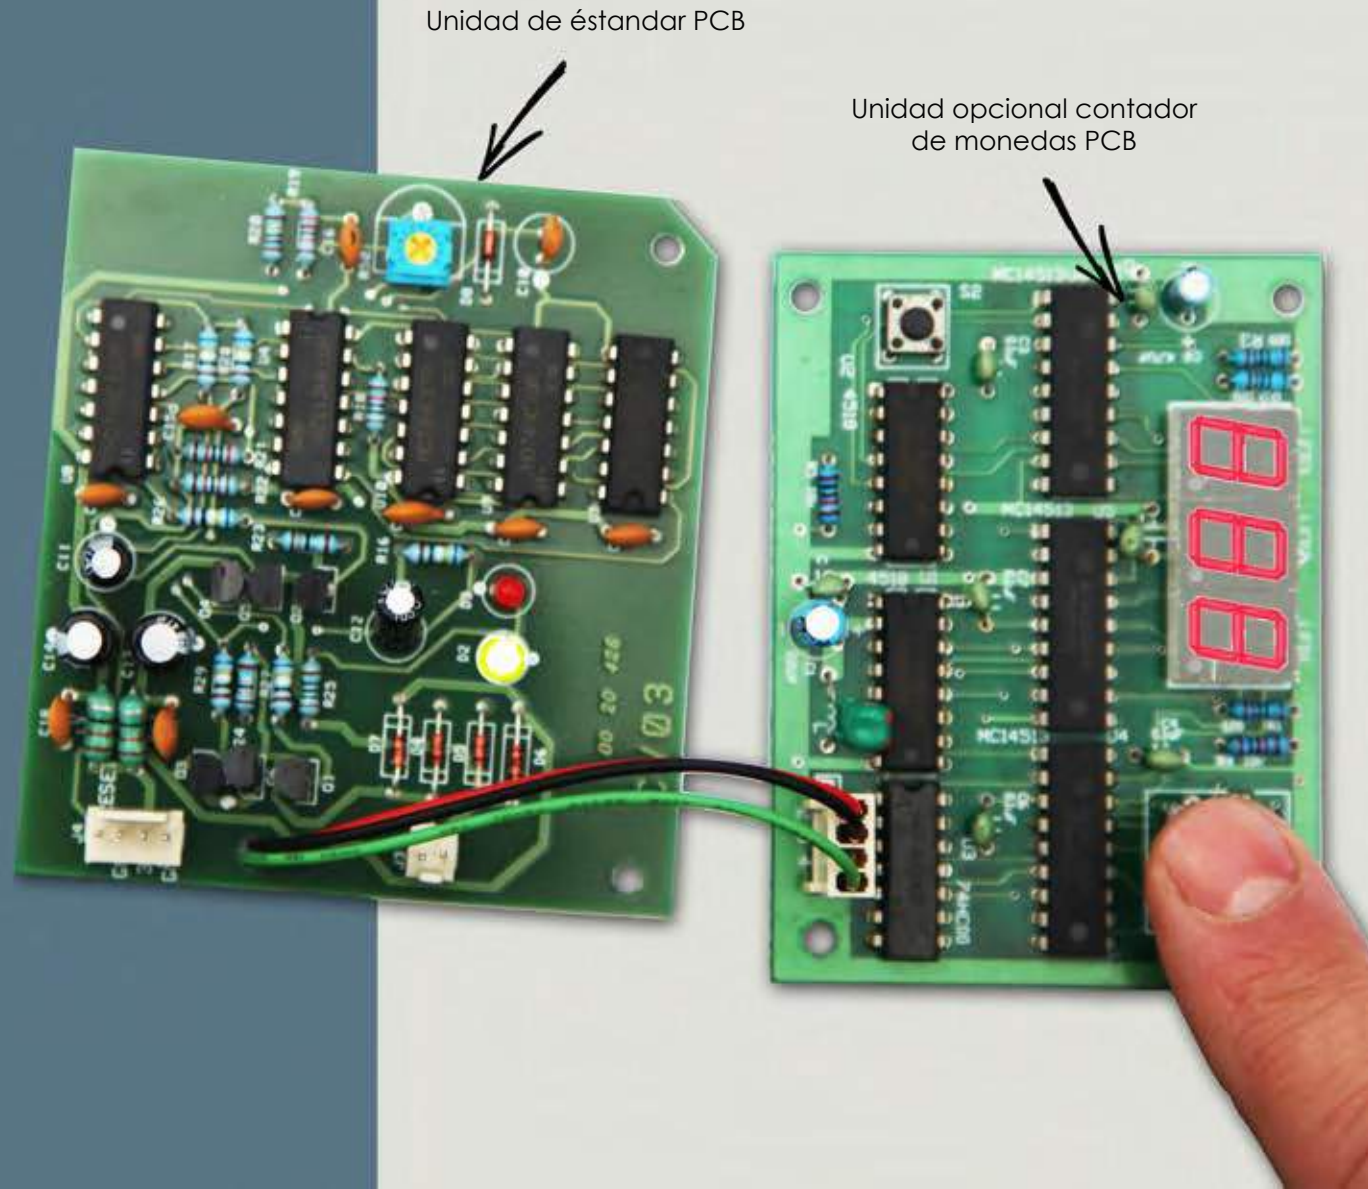

Escalón de anillo HDC DF302

Escalón de anillo DF302

Contador de monedas HDC DF

¡Leva un registro de tus ingresos!

CARACTERÍSTICAS ESPECÍFICAS

- Unidad de PCB adicional que cuenta el número de monedas pagadas en el visor.
- Incluye botón de reinicio.
- Se adapta a todos los telescopios y binoculares HDC DF que funcionan con monedas.

Limitadores de ángulo

Rotación / Elevación

En algunas situaciones, es posible que deba restringir los ángulos de visión para enfocarse en un tema en particular o para garantizar la privacidad en áreas residenciales. Podemos modificar telescopios y binoculares, que funcionan con monedas, como los que no funcionan con monedas, para restringir la elevación y la rotación hacia arriba y hacia abajo.