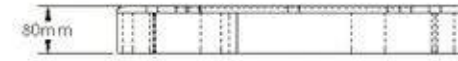

Medio escalón DF401

Escalón anillo HDC DF302

Se adapta a toda la gama de base ancha en visores HDC DF

CARACTERÍSTICAS ESPECÍFICAS

- Resistente a la intemperie y apto para uso en interiores y exteriores
- Cuerpo de aleación fundida de alta calidad
- Tres capas de revestimiento resistente a la decoloración, desprendimiento y astillado
- Gama de opciones de color
- Fácil instalación
- Garantía de 3 años
- Envío a todo el mundo