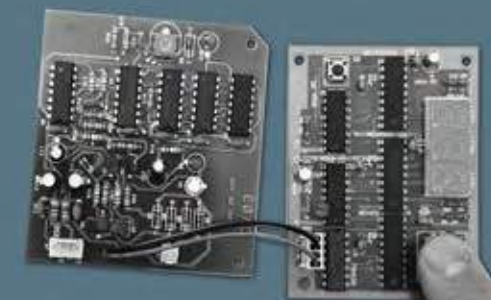

OPCIONES A CONSIDERAR

1. RECEPTOR DE MONEDAS: Si desea un modelo que funcione con monedas, ¿qué moneda desea que se lleve la caja de monedas?
2. CONTADOR DE MONEDAS: Si está optando por un modelo que funciona con monedas, ¿necesitará el contador de monedas opcional para poder realizar un seguimiento de los ingresos?
3. COLOR: Nuestra gama de visores DL viene en el acabado estándar con recubrimiento de polvo blanco marfil, sin embargo, podemos entregarlos del color que desee a un costo adicional.
4. PLACAS CONMEMORATIVAS: ¿Necesita un medio escalón DF401 o el escalón de anillo DF302 para acceso de niños?
5. ESCALONES: ¿Necesita una placa grabada a mano dedicando el visor a una persona o evento? Podemos instalar placas conmemorativas a un costo adicional.
6. ACCESO DISCAPACITADOS: ¿Necesita visores accesibles para sillas de ruedas?
7. LIMITADOR DE ROTACIÓN: ¿Necesita limitar el ángulo de rotación o el movimiento hacia arriba y hacia abajo? Podemos instalar limitadores para limitar los ángulos de visión.
8. PANELES DE INTERPRETACIÓN: Un panel de interpretación ubicado junto al visor, que explica la vista, puede aumentar el uso en alrededor del 65%. Ofrecemos paneles HDC EcoGraphic CHPL, marcos y servicio de diseño completo.