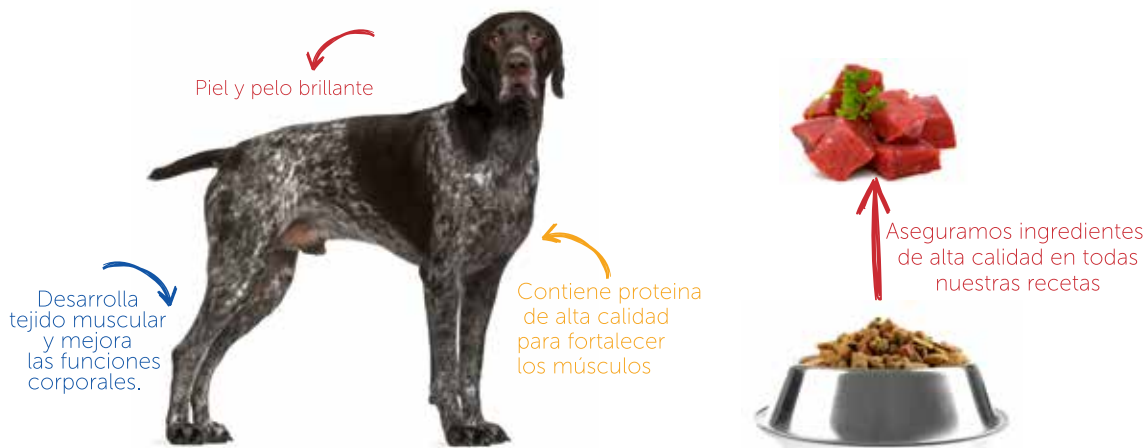

PROTEINA CRUDA
min. (26,0%)
Grasa: min. (18,0%)

3, 15 y 22,7 kg

- Alto nivel de proteínas y combinación de grasas para adaptarse a cualquier condición del canino.