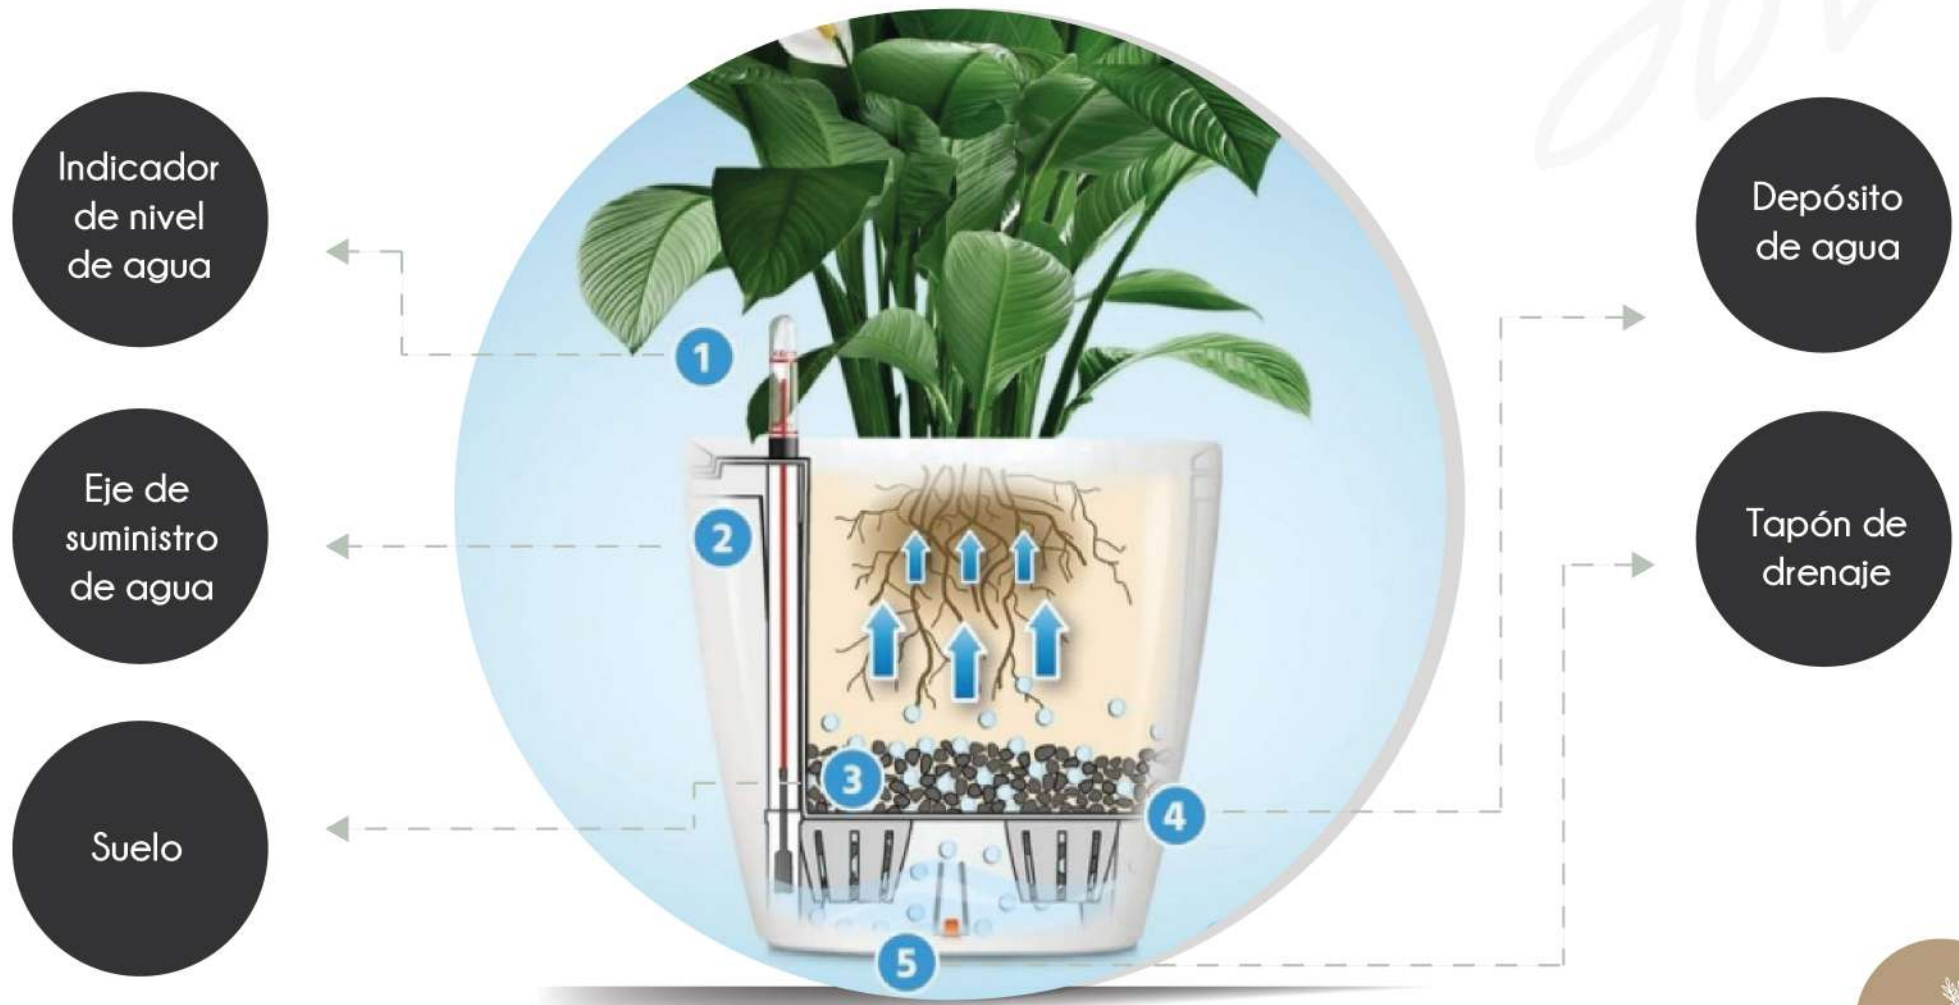

# PLATINUM

Como su nombre lo indica, es la colección más exclusiva en Macetare.

Macetas con sistema de riego incorporado, elaboradas de plástico Polipropileno con un acabado excepcional. Son livianas y cuentan con protección UV, haciéndolas perfectas para interior como para exterior.

Exclusivo

Interior

Exterior

Protección UV

Peso liviano

# Partes del sistema de riego

# ¿Cómo funciona el sistema de riego?

1

Regar la planta por el eje de suministro de agua (2) hasta que el nivel del indicador de agua (1) llegue al máximo.

2

El indicador de agua (1) muestra instantáneamente cuando las plantas necesitan agua. Cuando llegue al mínimo, se debe regar.