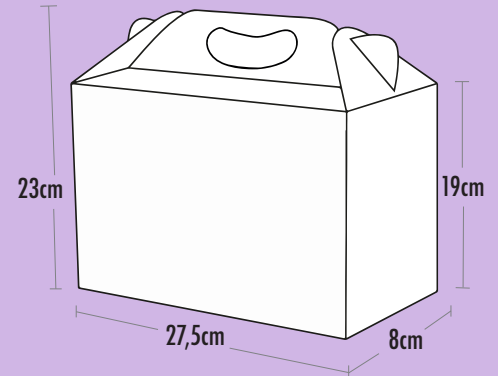

PLATO CUADRADO (6")
CARTÓN
100% BIODEGRADABLE

PLATO REDONDO (6")
CARTÓN
100% BIODEGRADABLE

VASO (9 fl Oz)
CARTÓN ENCERADO 100% BIODEGRADABLE
APTO PARA BEBIDAS FRIAS Y CALIENTES

PORTA MAIZ (12 fl Oz)
CARTÓN
100% BIODEGRADABLE

CUCHARAS (11 cm largo)
MADERA
100% BIODEGRADABLE/COMPOSTABLE

INDIVIDUAL
PAPEL
100% BIODEGRADABLE

Empaques ecológicos

BOLSA DE PAPEL
PAPEL
100% BIODEGRADABLE

CAJA PEQUEÑA
CARTÓN
100% BIODEGRADABLE

CAJA GRANDE
CARTÓN
100% BIODEGRADABLE