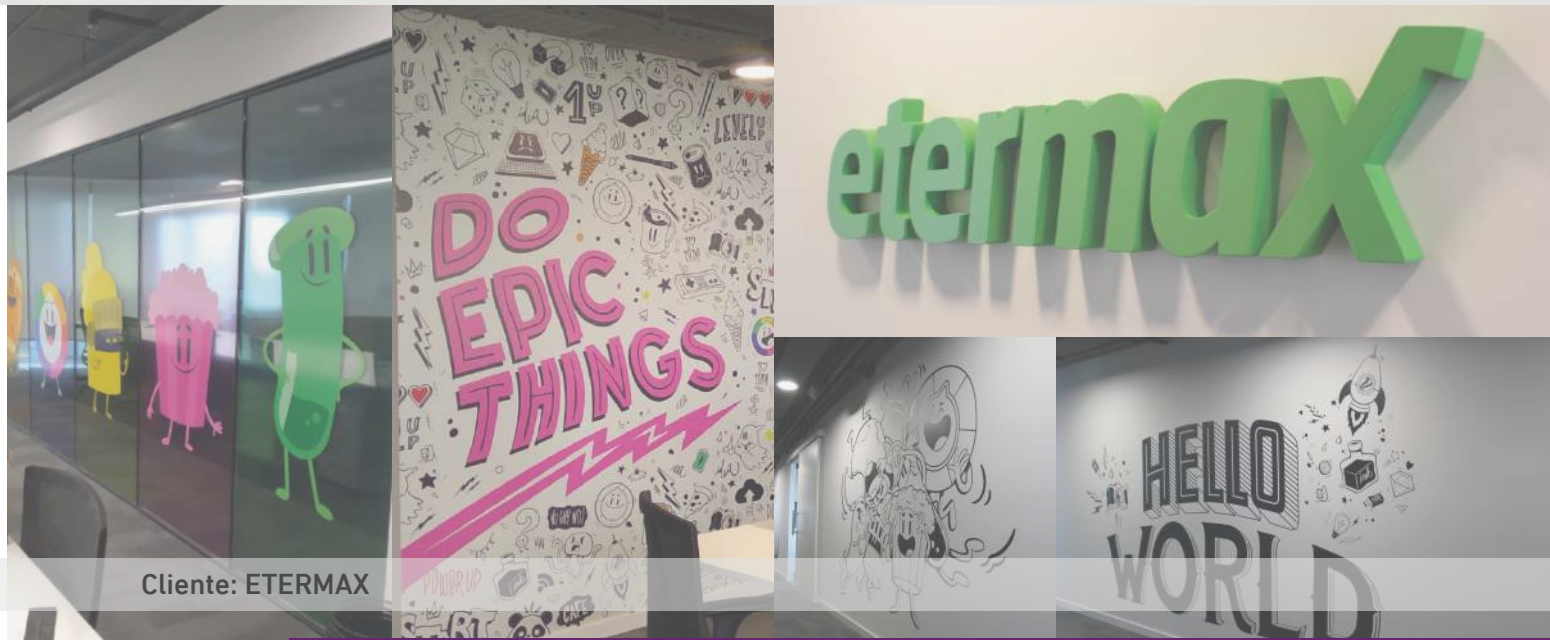

Cliente: Contract Workplaces - Proyecto FNC (Fábricas Nacionales de Cerveza).

Gráfica realizada: Corpóreos | Cuadros | Vinilos translúcidos

Cliente: Sitio Arquitectura - Proyecto COLGATE.

Gráfica realizada: Logo corpóreo | Carteles acrílicos | Vinilos esmerilados | Señalética