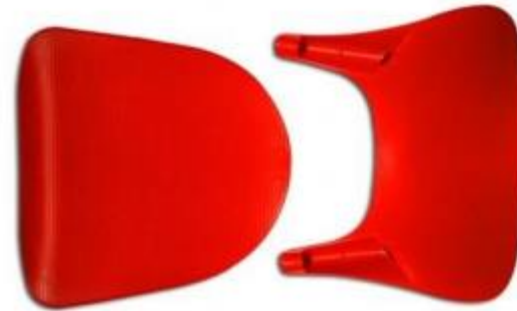

Colores Especiales: Mandarina, Fucsia, Amarillo, Aguamarina, Blanco.

Silla Karla

Silla Pocker

Silla multipropósito y multifuncional, da un toque de elegancia única. Con un excelente diseño ergonómico y de fácil ensamble. Disponible en Nueve (9) colores.

Colores Básicos: Rojo, Azul R, Verde Biche, Naranja,
Negro, Café.

Colores Especiales: Amarillo, Aguamarina y Blanco.

Silla Pocker

Silla Elipse

Silla multipropósito y multifuncional, con un lindo diseño ideal para todo tipo de ambientes, de fácil ensamble y ergonómicas. Disponible en ocho (08) colores.colores.