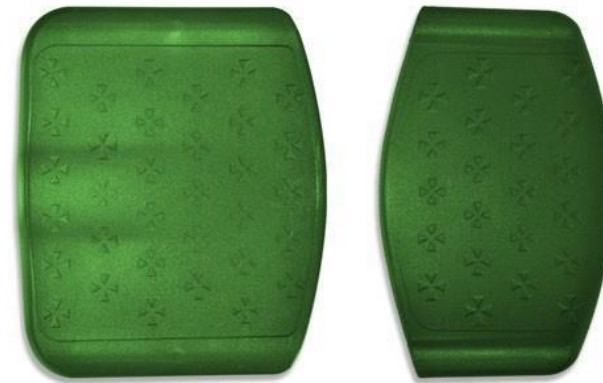

Silla Iso Junior

Silla diseñada para aulas infantiles, fácil de ensamblar, disponible en diez (10) colores, puede complementarse con brazo ó mesa unipersonal.

Especificaciones

Espaldar : L. 350 mm A. 240 mm.
Asiento: L. 355 mm A. 305 mm.

Espaldar y asiento independientes.
Espaldar con alojamiento para tubo de 15 x 30 o 7/8"
Inyectados en polipropileno de alto impacto
Fijación a la estructura con remache y Tornillo.

Colores disponibles : Azul, Rojo, Verde biche, Verde Institucional, Negro, Aguamarina, Naranja, y Amarillo.