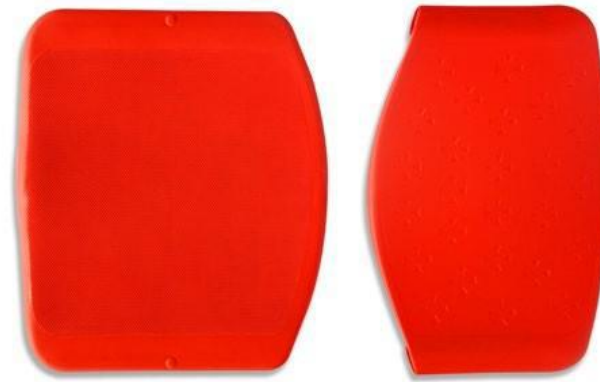

Silla Isósceles

Silla multipropósito y multifuncional. Es ideal para adaptarse a diferentes ambientes gracias a su diversidad de diseños. Disponible en 8 colores, que fácilmente se adaptan a su espacios.
Tiene 2 presentaciones ISOSCELES PRISMA – Espaldar con Perforaciones, ISOSCELES NOVA – Espaldar sellado.

Especificaciones

Espaldar : L. 455 mm A. 320 mm.
Asiento: L. 455 mm A. 400 mm.

Espaldar y asiento independientes.
Espaldar con alojamiento para tubo de 15 x 30 o 7/8´
Inyectados en polipropileno de alto impacto
Fijación a la estructura con remache y Tornillo.

Colores disponibles **ISOSCELES NOVA**: Azul, Rojo, Verde biche, Verde Institucional, Negro, Aguamarina, Gris y Amarillo.
Colores Disponibles **ISOSCELES PRISMA**: Azul, Negro, Verde Institucional, Rojo y Amarillo