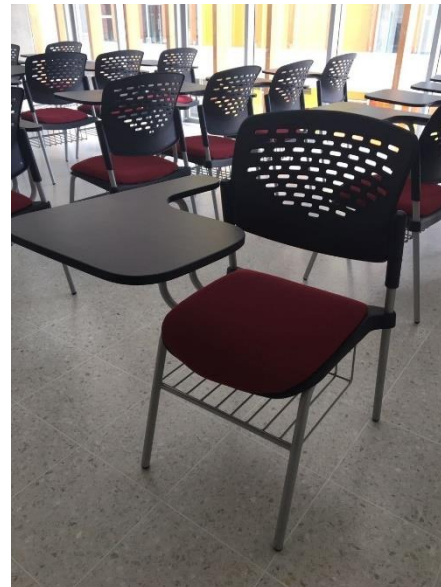

Silla Milano