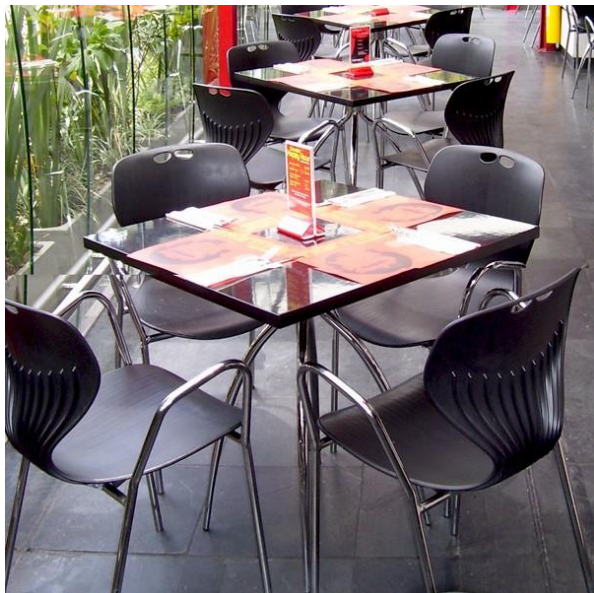

Silla Nikko